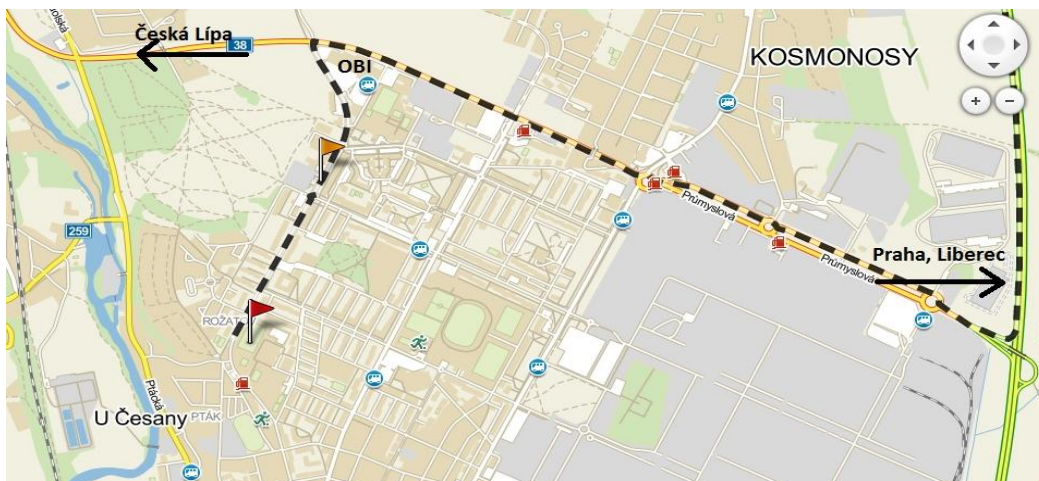

15:30 vyhlášení výsledků

Propozice turnaje

- Místo konání:** Areál 8.základní školy Mladá Boleslav, Václavkova 1040, GPS: 50°25'34.493"N, 14°54'17.515"E
- Prezentace:** V 8:40 ve stanu hlavního pořadatele, odevzdání soupisek
- Pravidla:** Hraje se dle platných pravidel fotbalu malých forem (včetně rozměrů hřiště), případné odlišnosti budou oznámeny na místě
- Herní systém:** Základní část se odehraje ve 2 skupinách po 7 (8) týmech, z nichž dle umístění v těchto skupinách se pak odehrají utkání o konečné umístění
O pořadí rozhoduje počet bodů, vzájemný zápas, rozdíl skóre, počet vstřelených branek, penaltový rozstřel
- Počet hráčů:** 5+1, max. 15 na soupisce, startují hráči narození po 1.1.2003 (dívky po 1.1.2002)
- Hrací čas:** 1x12 minut, finále 2x10 minut
- Občerstvení:** Oběd a pitný režim zajistí pořadatel, k dispozici bude i stánek s občerstvením
- Jiná opatření:** Za chování a bezpečnost hráčů v prostorách sportovního areálu a za zajištění osobních věcí a cenností odpovídá vedoucí družstev, k dispozici budou šatny (k převlečení, nikoliv k úschově věcí), hráči startují na vl. nebezpečí, organizátor zajistí zdravotní dozor

Partneři turnaje

Mediální partner:

Další partneři:

Příjezd a parkování

Příjezd:

Ze silnice I/38 (MB - Česká Lípa) odbočit u OBI směrem do města, přes 2 kruhové objezdy vždy rovně, dále pokračujte stále rovně, dokud po levé ruce nevidíte travnaté hřiště za základní školou...

Parkování:

K parkování je možné využít parkovací plochy v ulicích Na Radouči a áclavkova v blízkosti hřiště